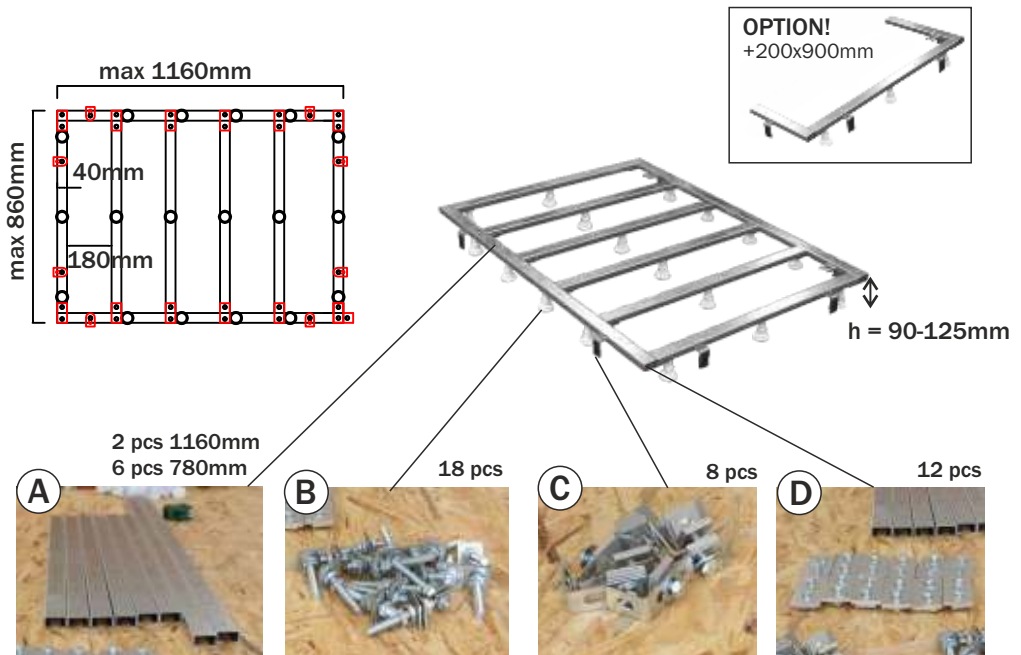

Assembly instructions for the metal frame for composite shower trays

Instrukcja montażu metalowego stelaża do brodzików kompozytowych

Montageanleitung für den Metallrahmen für Duschwannen aus Verbundwerkstoff

Instructions de montage du cadre métallique pour receveurs de douche en composite

Návod na montáž kovového rámu pro kompozitní sprchové vaničky

Montážny návod na kovový rám pre kompozitné sprchové vaničky

Összeszerelési útmutató a kompozit zuhanytálcák fémkeretéhez

Инструкция по сборке металлического каркаса для композитных душевых поддонов

2 pcs (C) on one side

Maximum distance < 20cm!

Stick to the wall and floor!