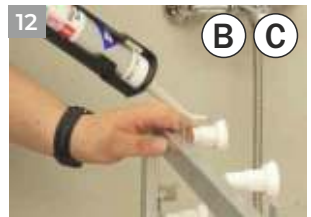

Összeszerelési útmutató a kompozit zuhanytálcák fémkeretéhez

Инструкция по сборке металлического каркаса для композитных душевых поддонов

2 pcs (C) on one side

Maximum distance < 20cm!

Stick to the wall and floor!