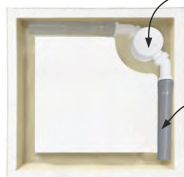

Widok od spodu: