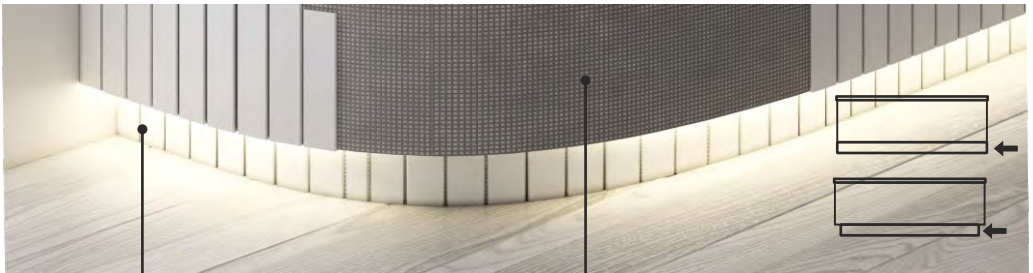

LUNONA

Obudowa 2w1 - jeden model zarówno do wanien półokrągłych i prostokątnych

ROZMIAR (cm)	NR KAT	CENA BRUTTO (najniższa cena Producenta w okresie 30 dni przed rozpoczęciem obniżki)	CENA BRUTTO (po obniżce)
200x100x60 max 290x60	1.OU.LED-100200	~~645zł~~	548,25zł

-15%

PASUJE DO WANIEŃ O WYMIARACH:

120-170 x 70 cm	160-200 x 90 cm
140-170 x 75 cm	160-200 x 100 cm
160-200 x 80 cm	oraz do wanien trapezowych!

WCIĘCIE NA MONTAŻ
OŚWIETLENIA LED

MOŻLIWOŚĆ BEZPOŚREDNIEGO
OKLEJENIA PŁYTKAMI

Zobacz film jak zamontować obudowę do wanien!