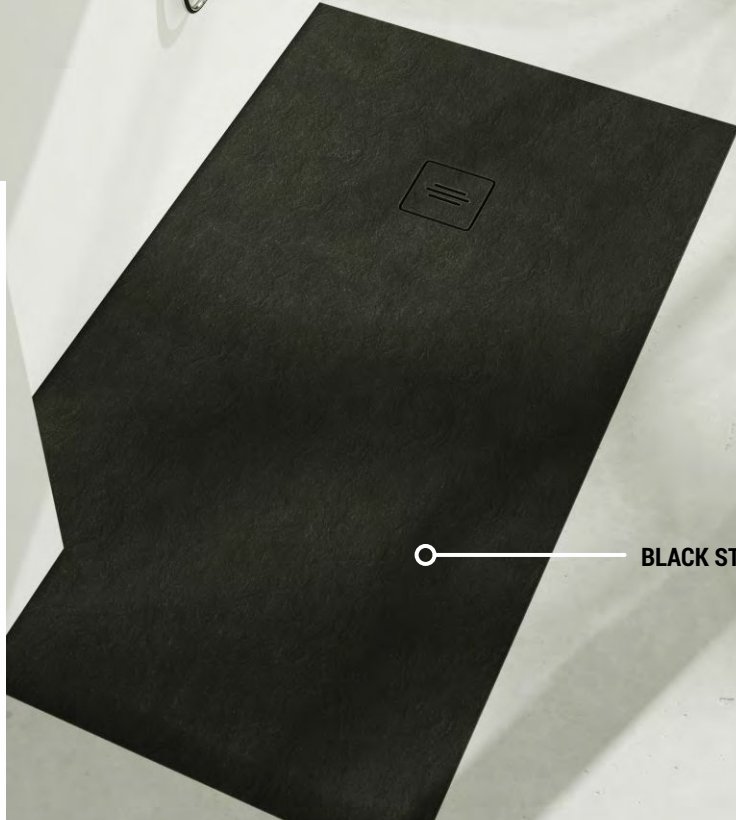

PROTOS

STABILSOUND PLUS®

Klasa antypoślizgowości A
(DIN EN 16165:2023 Annex A)
WHITE STONE (BIAŁY KAMIEŃ)
RAL 9016

Klasa antypoślizgowości A
(DIN EN 16165:2023 Annex A)
BLACK STONE (CZARNY KAMIEŃ)
RAL 9004

BRODZIKI KOMPOZYTOWE

15 LAT
GWARANCJI

Zgodnie z zapisami w karcie gwarancyjnej

MONTAŻ

MASKOWNICA
W ZESTAWIE

MASKOWNICA
UŻYTKOWA W 100%

MINIMALNE
PROMIENIE KRZYWIZNY

ANTYPOŚLIZGOWOŚĆ
DIN 16165

BLACK STONE

Rekomendowane syfony
(do nabycia oddzielnie,
patrz str. 22):

SDB90VKO

290,00zł brutto

SDB90PS

145zł*

123,25zł brutto

-15%