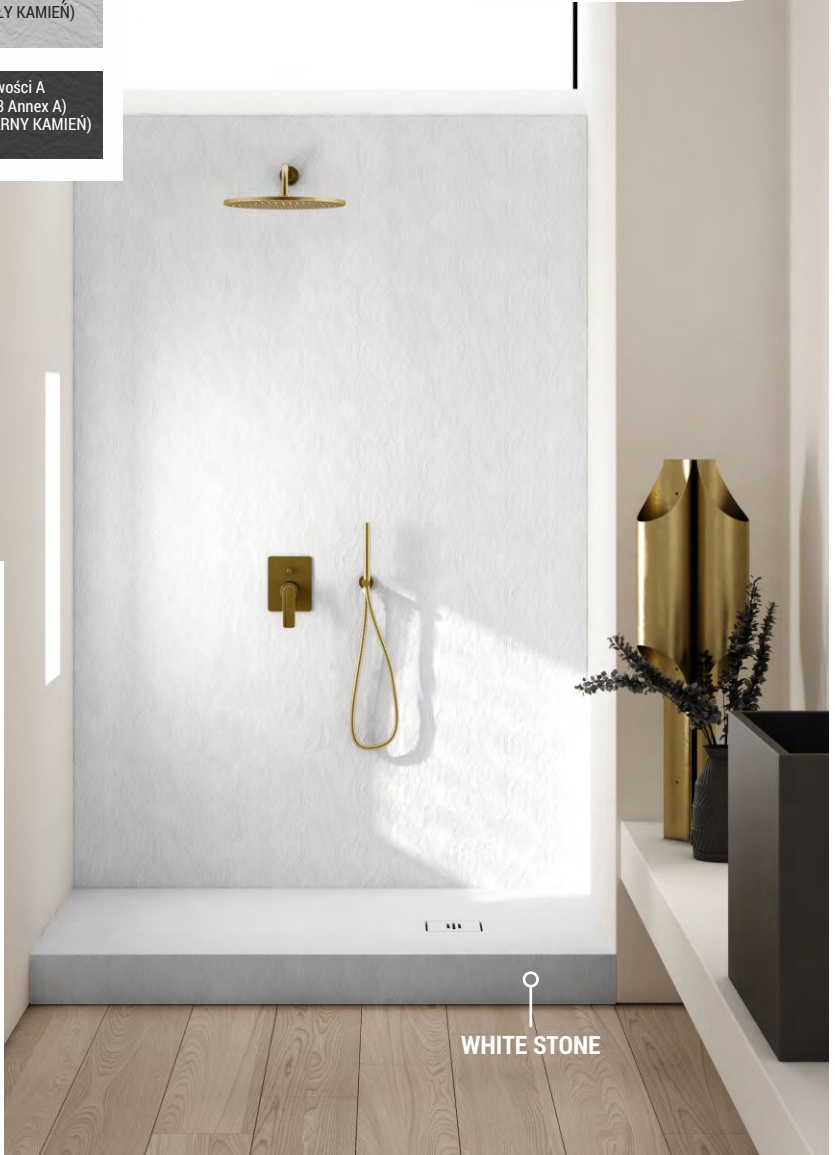

BRODZIKI ZINTEGROWANE

10 LAT  
GWARANCJI

Zgodnie z zapisami w karcie  
gwarancyjnej

MASKOWNICA  
W ZESTAWIE

MASKOWNICA  
UŻYTKOWA W 100%

MINIMALNE  
PROMIENIE KRAWĘDZI

ANTYPOŚLIZGOWOŚĆ  
DIN 16165

SYFON CHOWIA SIĘ  
W BRODZIKU