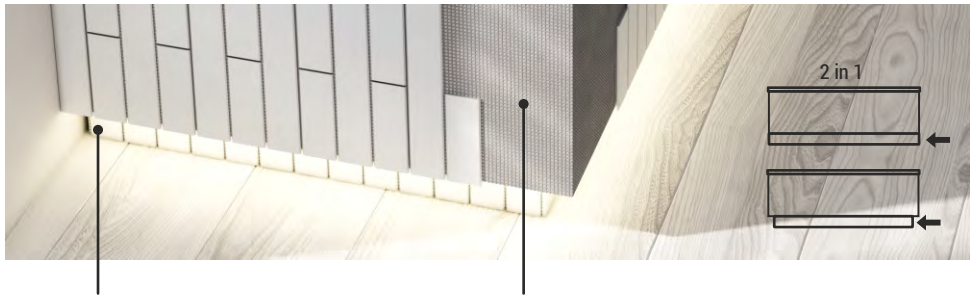

\*pasuje do wanien o wymiarach:

140-180 x 70  
140-180 x 75  
140-180 x 80

WCIĘCIE LED

MOŻLIWOŚĆ BEZPOŚREDNIEGO OKLEJENIA PŁYTKAMI