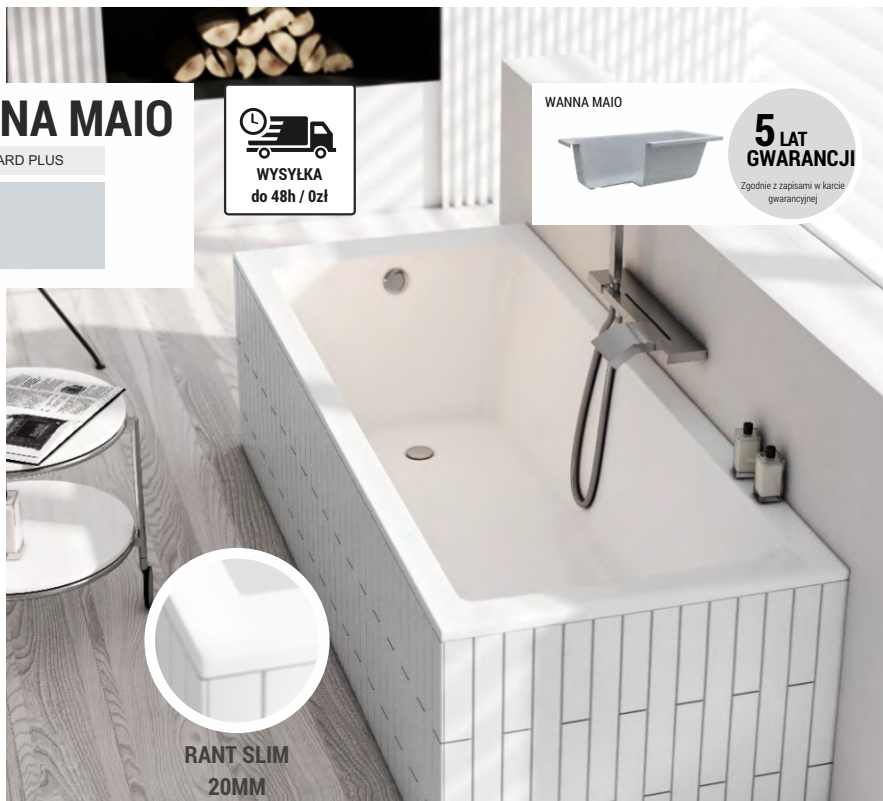

# WANNA MAIO

STANDARD PLUS

SMOOTH WHITE  
(BIAŁY GŁADKI)  
RAL 9003

WANNA MAIO

5 LAT  
GWARANCJI

Zgodnie z zapisami w karcie gwarancyjnej

RANT SLIM  
20MM