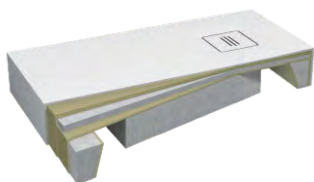

BRODZIKI ZINTEGROWANE

Produkty Stabilsound Plus® zintegrowane z podbudową stabilizującą EPS są trwałe, stabilne, izolują termicznie i akustycznie, oraz zapewniają wiele innych korzyści użytkowych. Zastosowane technologie gwarantują komfort i zadowolenie zarówno na etapie łatwego montażu jak i podczas wieloletniego użytkowania.

STABILSOUND PLUS®

10 LAT
GWARANCJI

zgodnie z zapisami w kartce gwarancyjnej