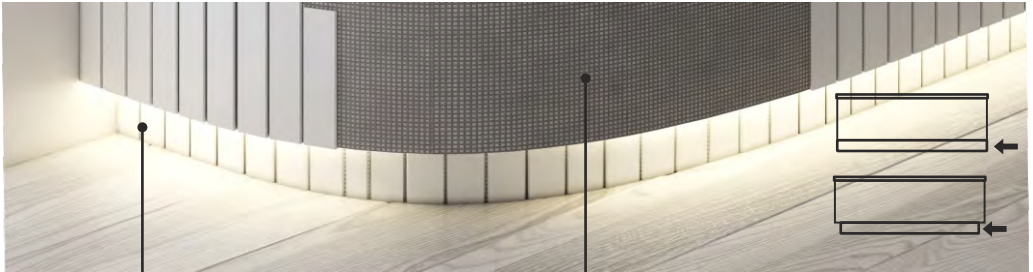

LATWY  
MONTAŻ  
1-OSOBOWY

LATWIE  
OKLEJANIE  
GLAZURĄ

SZYBKI  
MONTAŻ

KOMPLETNY  
ZESTAW

MOŻLIWE  
PRZYCIĘCIE -  
-DOPASOWANIE

NISKI KOSZT  
ZARUDOWY

MOŻLIWOŚĆ  
DEMONTAŻU

## LUNONA

Obudowa 2w1 - jeden model zarówno do wanien półokrągłych i prostokątnych

ROZMIAR (cm)	NR KAT	CENA REGULARNA (brutto)	NAJNIŻSZA CENA Z OSTATNICH 30 DNI (brutto)	CENA PO OBNIŻCE (brutto)
max 200x100x60 max 290x60 max 200x100x60	1.OU.LED-100200	<del>645zł</del>	548,25zł	<b>580,50zł</b>