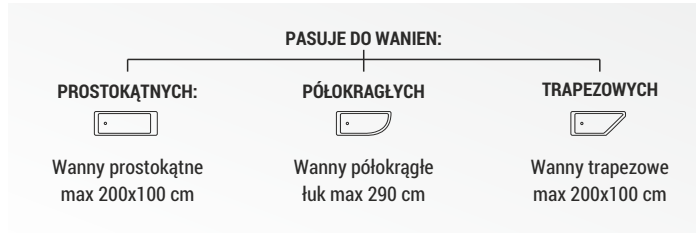

## LUNONA

Obudowa 2w1 - jeden model zarówno do wanien półokrągłych i prostokątnych

ROZMIAR (cm)	NR KAT	CENA REGULARNA (brutto)	NAJNIŻSZA CENA Z OSTATNICH 30 DNI (brutto)	CENA PO OBNIŻCE (brutto)
max 200x100x60 max 290x60 max 200x100x60	1.OU.LED-100200	<del>645zł</del>	548,25zł	<b>580,50zł</b>